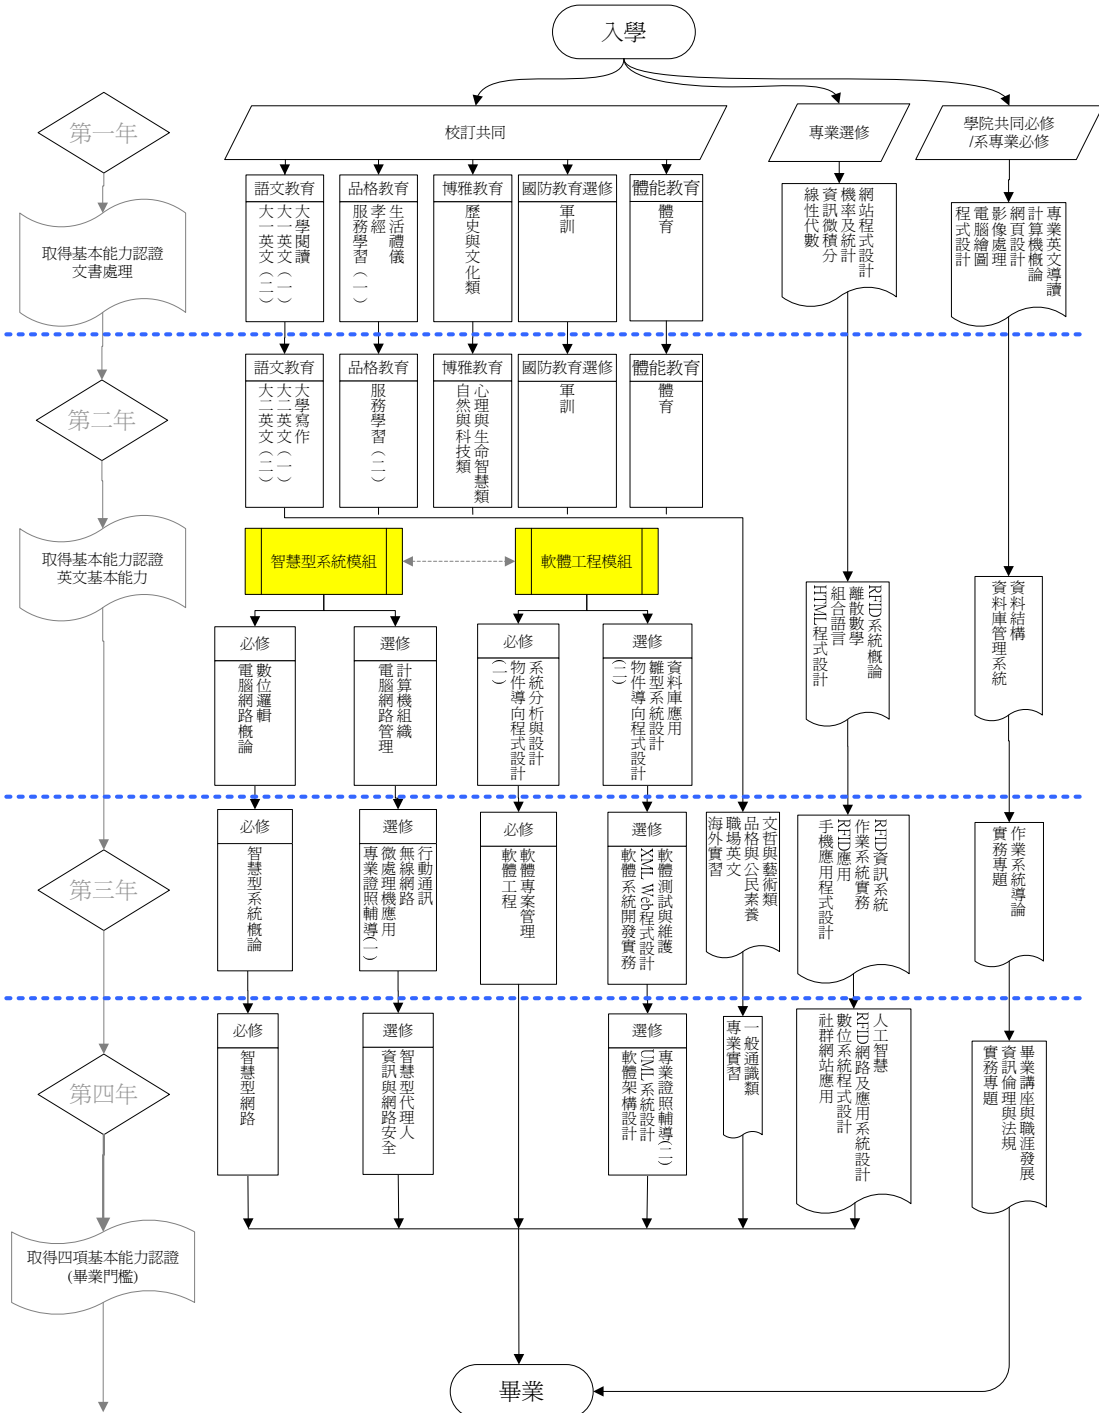

課程學習地圖：

德明財經科技大學 資訊學院 資訊科技系日四技100學年度課程地圖

德明財經科技大學 資訊學院 資訊科技系 日四技學習進路地圖

相關學程與研究所課程學習地圖：

相關學程與就業(軟體行業)學習地圖：

相關學程與就業(硬體行業)學習地圖：

相關學程與就業(軟體行業)學習地圖：

相關學程與就業(資訊行業)學習地圖：