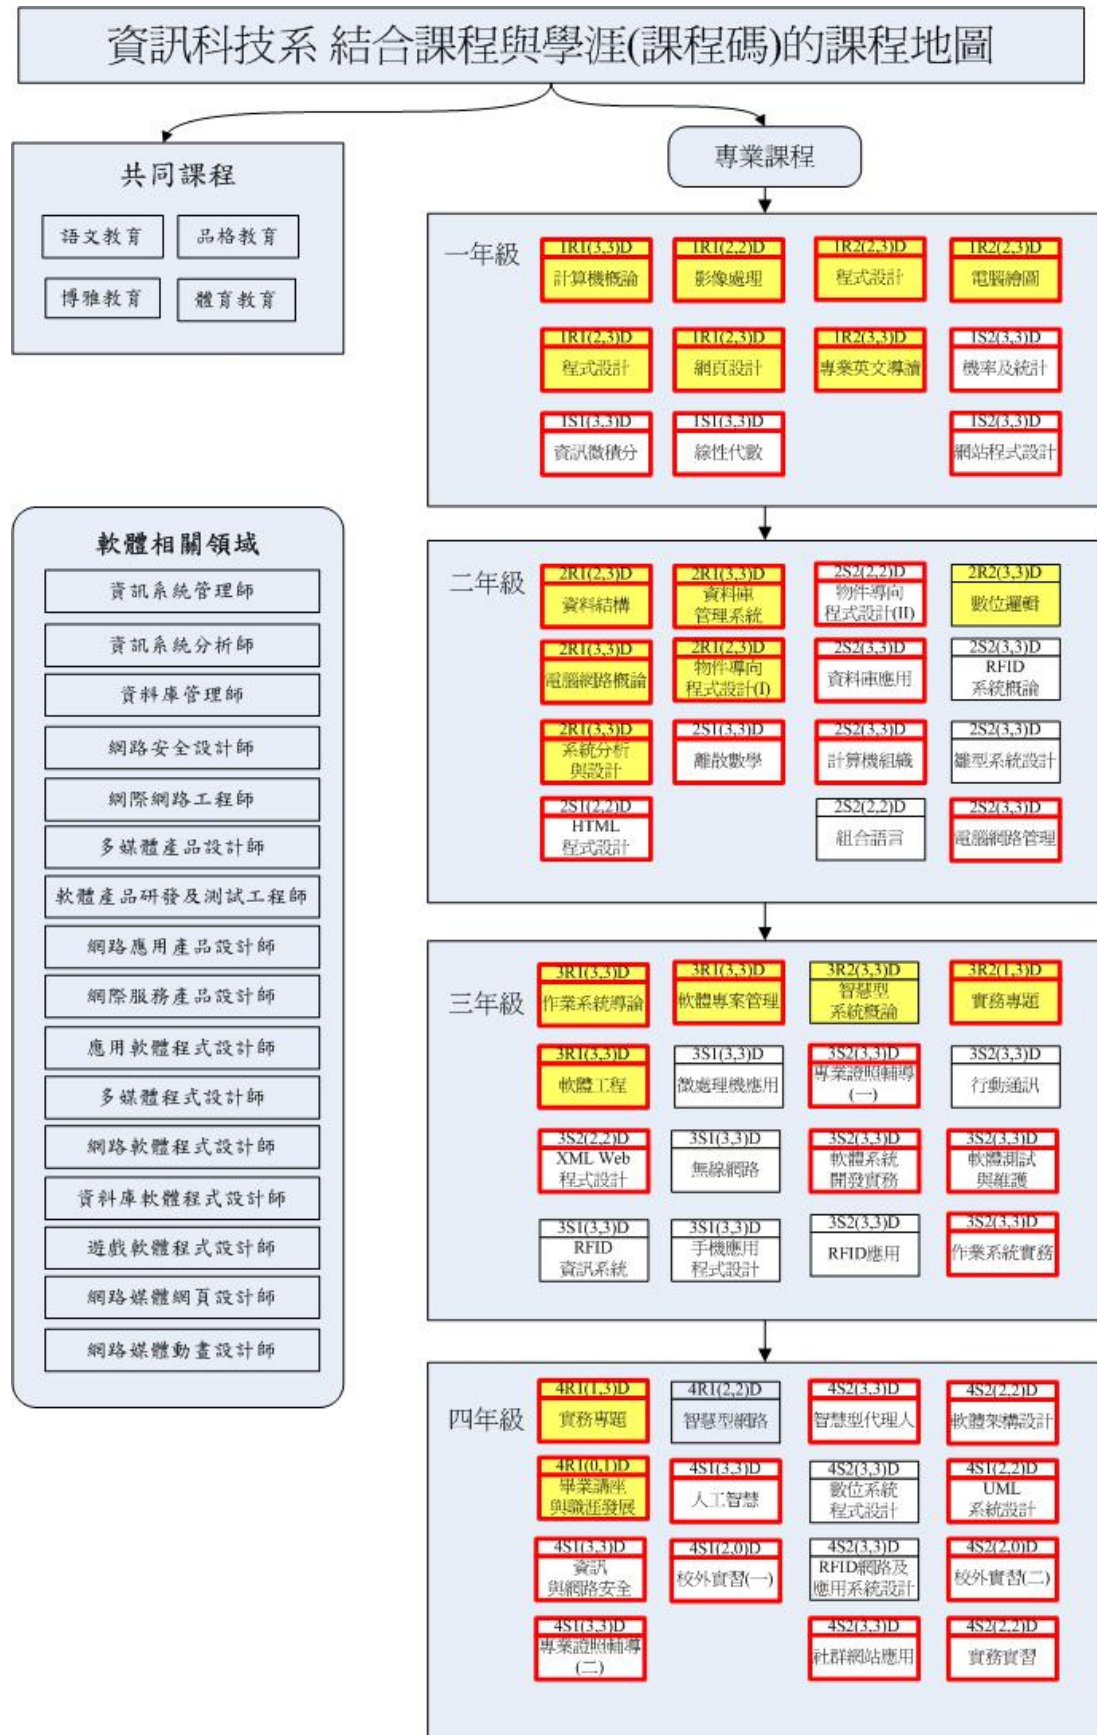

課程學習地圖：

德明財經科技大學 資訊學院 資訊科技系日四技100學年度課程地圖

德明財經科技大學 資訊學院 資訊科技系 日四技學習進路地圖

相關學程與研究所課程學習地圖：

相關學程與就業(軟體行業)學習地圖：

相關學程與就業(硬體行業)學習地圖：

相關學程與就業(軟體行業)學習地圖：

相關學程與就業(資訊行業)學習地圖：