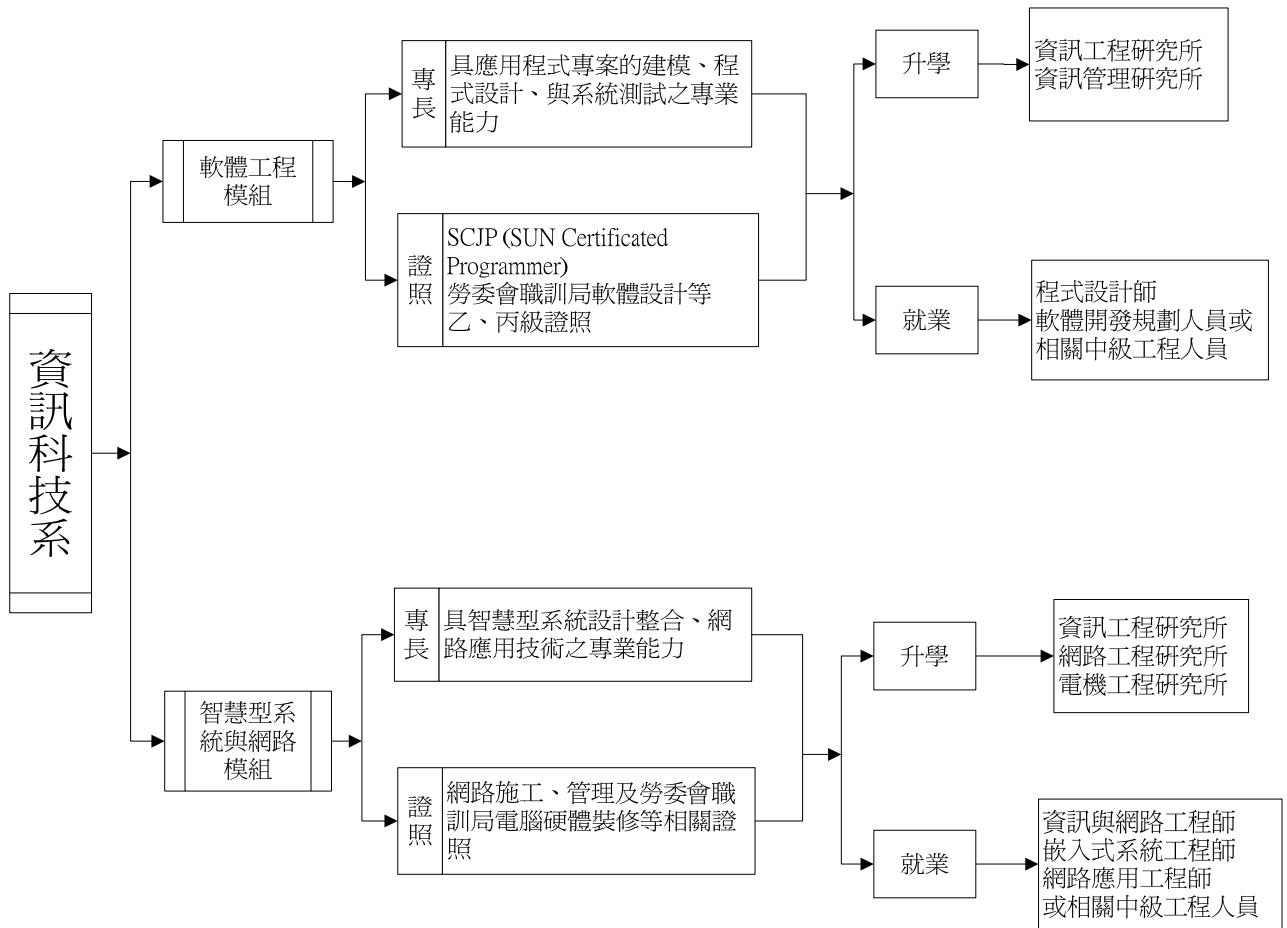

課程學習地圖：

德明財經科技大學 資訊學院 資訊科技系日四技100學年度課程地圖

德明財經科技大學 資訊學院 資訊科技系 日四技學習進路地圖

相關學程與研究所課程學習地圖：

相關學程與就業(軟體行業)學習地圖：

相關學程與就業(硬體行業)學習地圖：

相關學程與就業(軟體行業)學習地圖：

相關學程與就業(資訊行業)學習地圖：