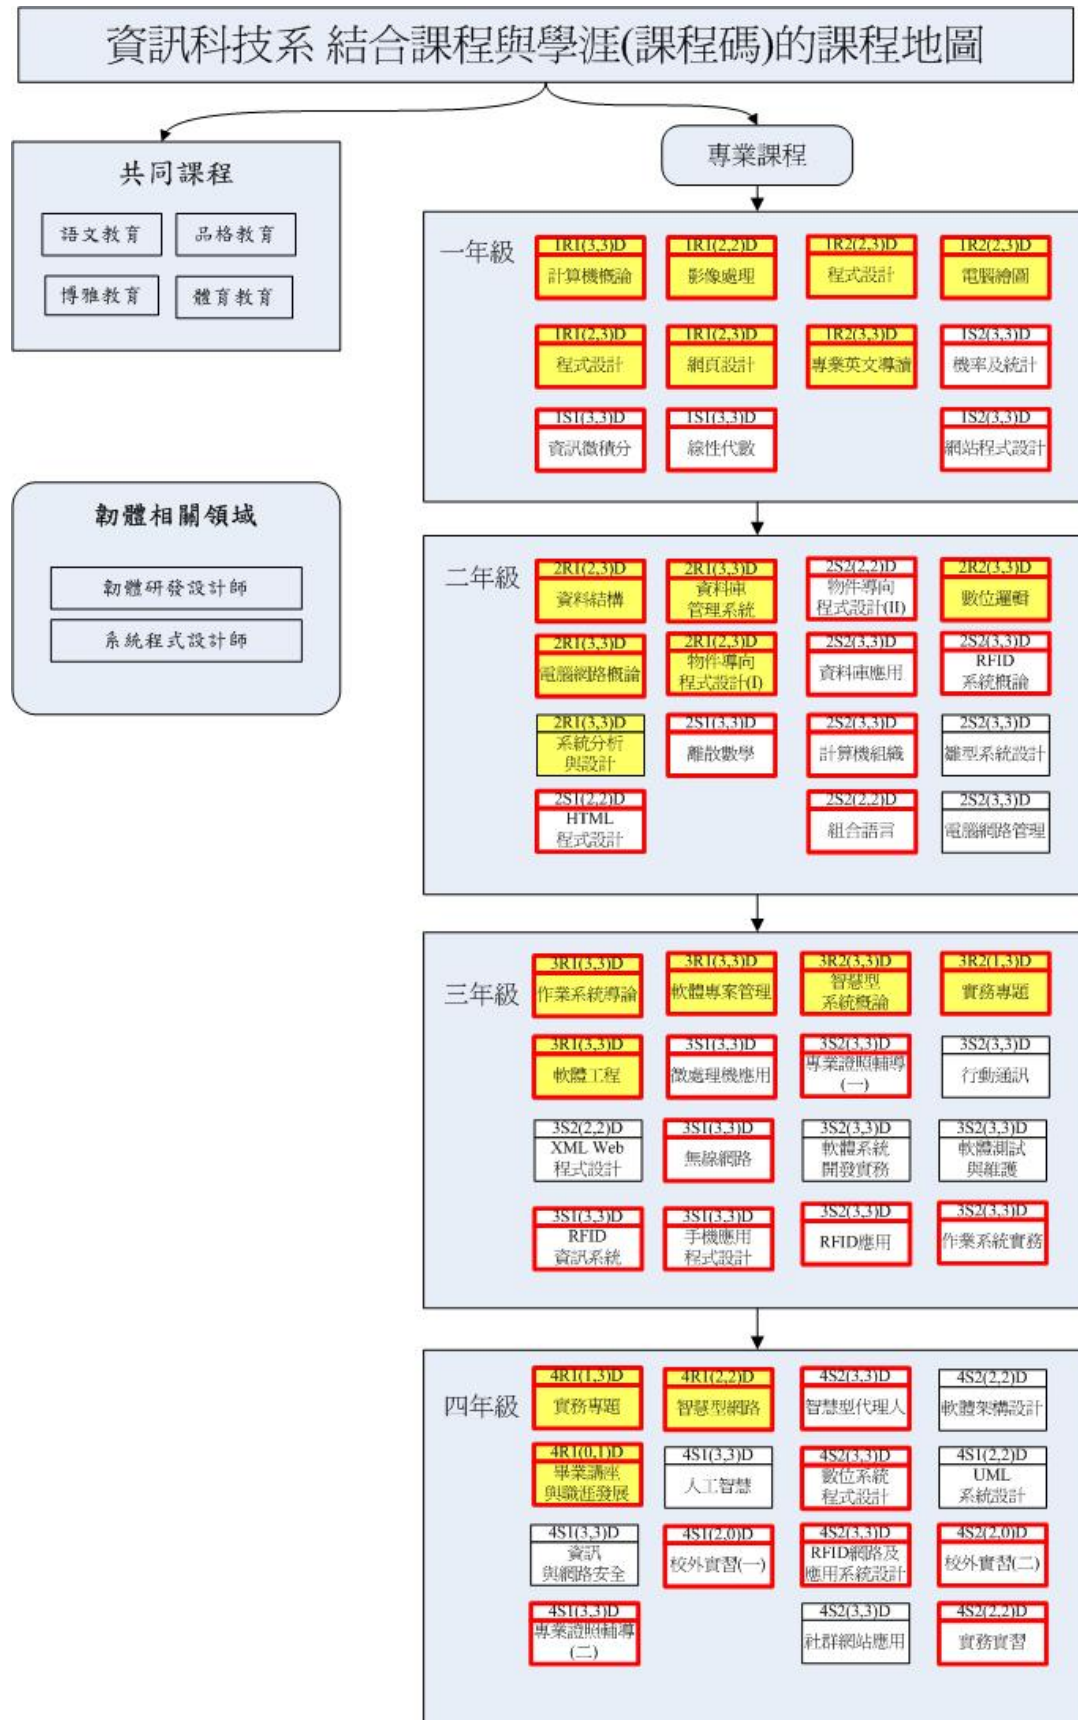

課程學習地圖：

德明財經科技大學 資訊學院 資訊科技系日四技100學年度課程地圖

德明財經科技大學 資訊學院 資訊科技系 日四技學習進路地圖

相關學程與研究所課程學習地圖：

相關學程與就業(軟體行業)學習地圖：

相關學程與就業(硬體行業)學習地圖：

相關學程與就業(軟體行業)學習地圖：

相關學程與就業(資訊行業)學習地圖：