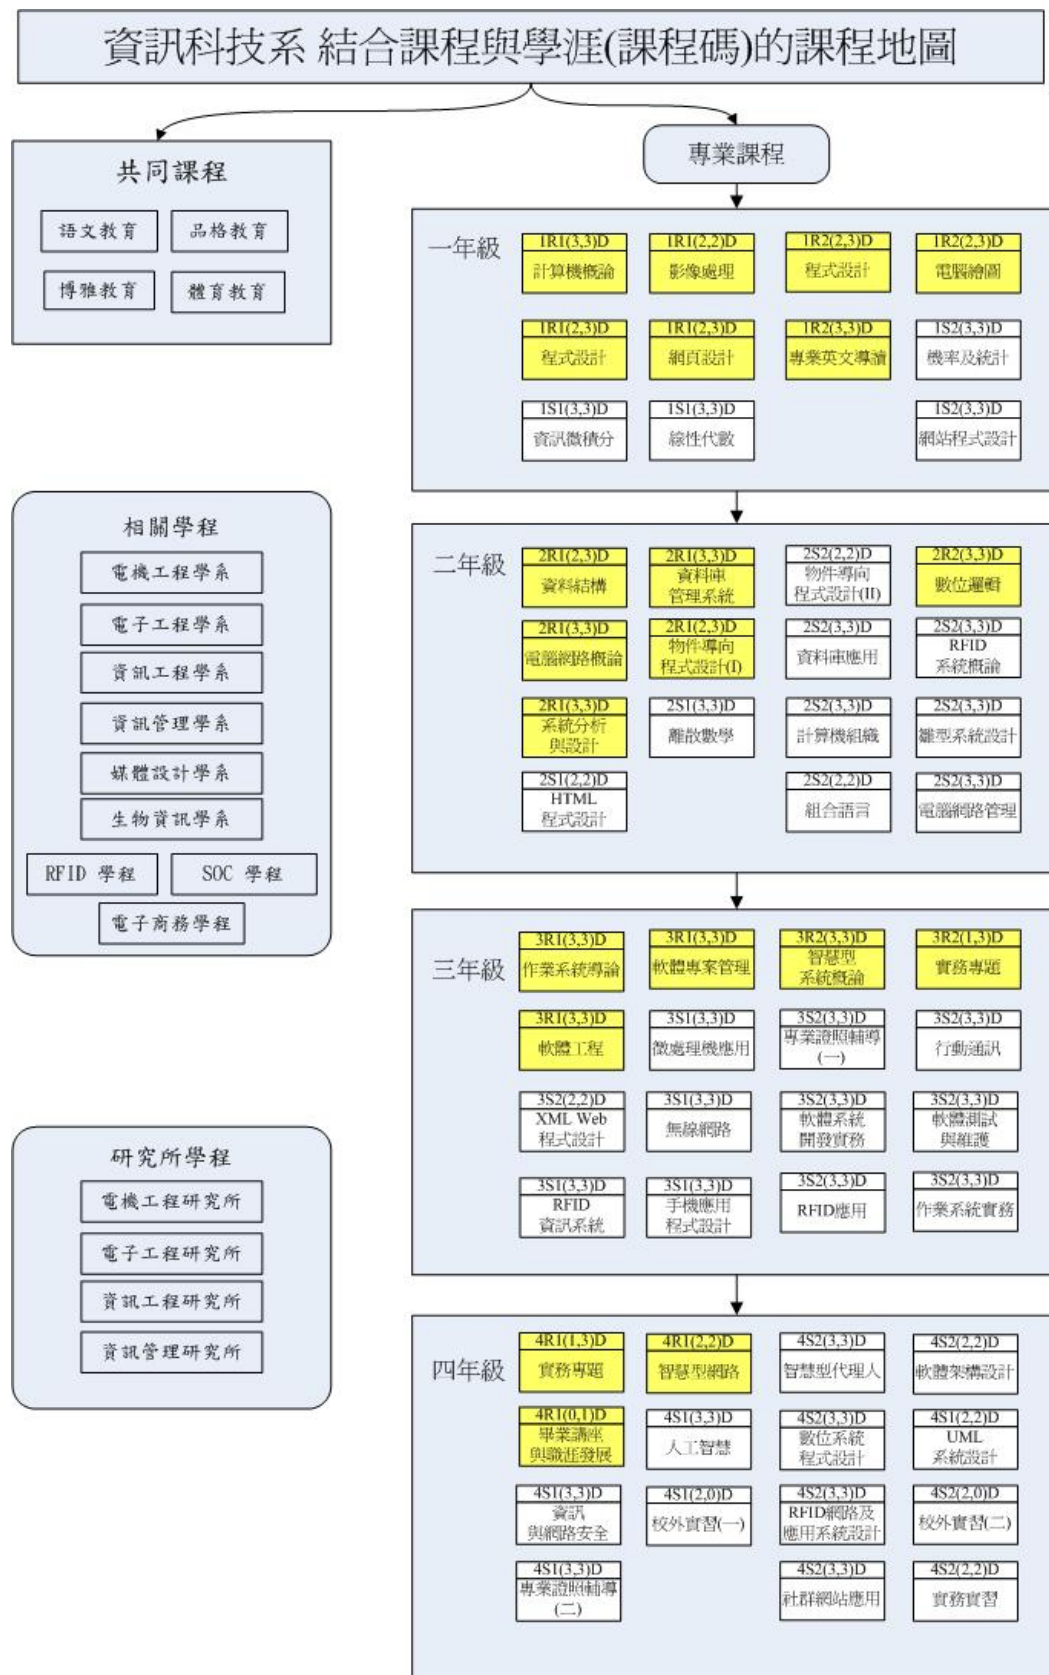

課程學習地圖：

德明財經科技大學 資訊學院 資訊科技系日四技100學年度課程地圖

德明財經科技大學 資訊學院 資訊科技系 日四技學習進路地圖

相關學程與研究所課程學習地圖：

相關學程與就業(軟體行業)學習地圖：

相關學程與就業(硬體行業)學習地圖：

相關學程與就業(軟體行業)學習地圖：

相關學程與就業(資訊行業)學習地圖：