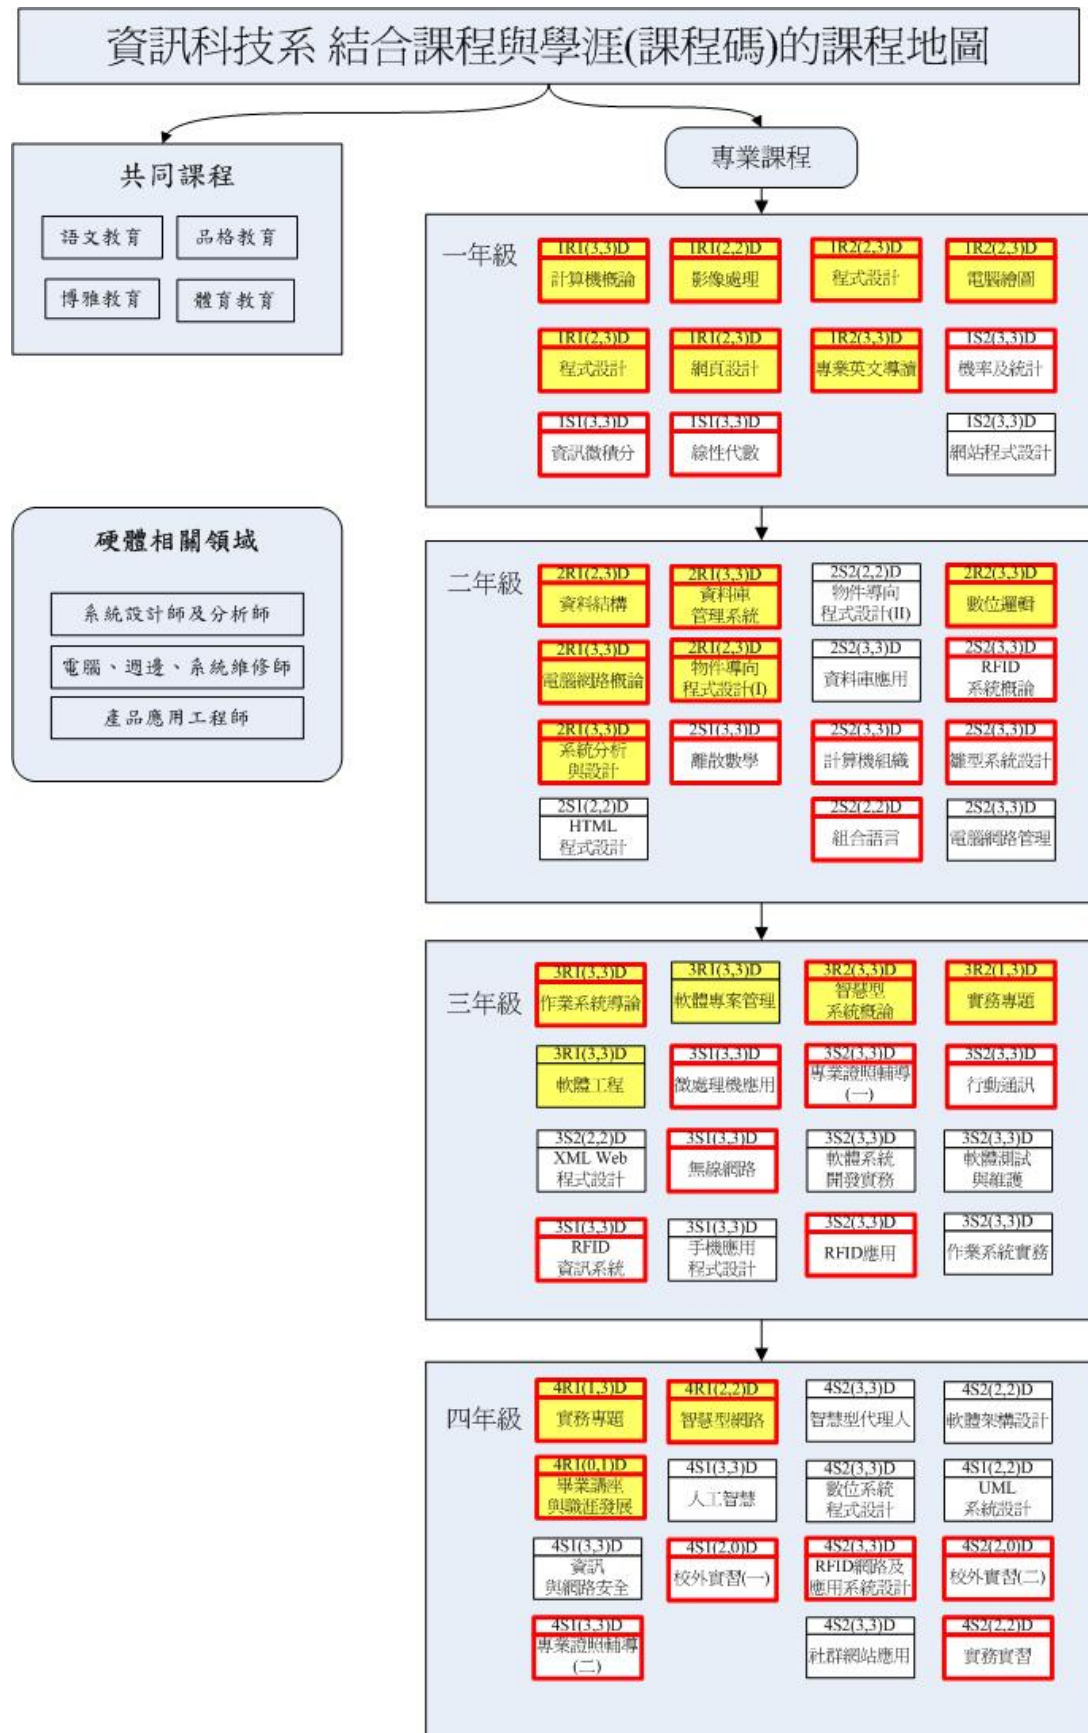

課程學習地圖：

德明財經科技大學 資訊學院 資訊科技系日四技100學年度課程地圖

德明財經科技大學 資訊學院 資訊科技系 日四技學習進路地圖

相關學程與研究所課程學習地圖：

相關學程與就業(軟體行業)學習地圖：

相關學程與就業(硬體行業)學習地圖：

相關學程與就業(軟體行業)學習地圖：

相關學程與就業(資訊行業)學習地圖：